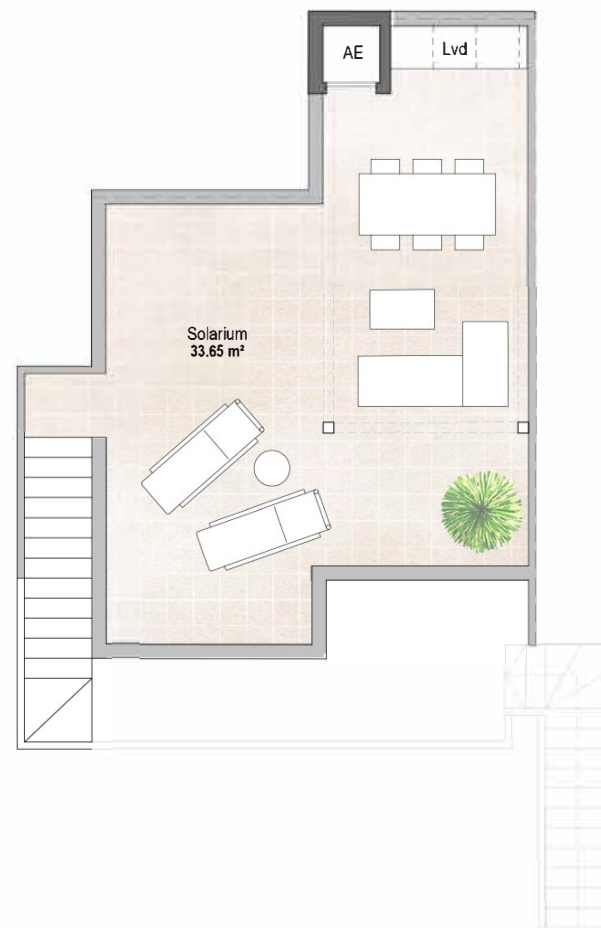

CUADRO DE SUP.

PLANTA	USO	SUP. ÚTIL	SUP. CONST.
Baja	Vivienda	36.45 m2	43.60 m2
	Porche	7.80 m2	7.80 m2
	** Terraza		53.50 m2
		<b>44.25 m2</b>	<b>51.40 m2</b>

Terraza

MASTERPLAN

CUADRO DE SUP.

PLANTA	USO	SUP. ÚTIL	SUP. CONST.	
Baja	Vivienda	64.10 m2	73.50 m2	** Terraza ..... 39.30 m²
	Porche	18.70 m2	18.70 m2	** Patio ..... 19.60 m²
		<b>82.80 m2</b>	<b>92.20 m2</b>	

MASTERPLAN

CUADRO DE SUP.

PLANTA	USO	SUP. ÚTIL	SUP. CONST.
Baja	Vivienda	55.95 m2	66.00 m2
	Porche	13.15 m2	13.15 m2
		<b>69.10 m2</b>	<b>79.15 m2</b>

\*\* Terraza ..... 79.85 m²

MASTERPLAN

Planta primera

Solarium

CUADRO DE SUP.

PLANTA	USO	SUP. ÚTIL	SUP. CONST.	
Primera	Vivienda	36.05 m <sup>2</sup>	42.82 m <sup>2</sup>	** Terraza ..... 9.80 m <sup>2</sup>
Solarium	Trastero	0.65 m <sup>2</sup>	1.32 m <sup>2</sup>	** Solarium ..... 33.65 m <sup>2</sup>
		<b>36.70 m<sup>2</sup></b>	<b>44.14 m<sup>2</sup></b>	

MASTERPLAN

Planta primera

Solarium

CUADRO DE SUP.

PLANTA	USO	SUP. ÚTIL	SUP. CONST.	
Primera	Vivienda	56.00 m2	66.14 m2	** Terraza ..... 5.85 m²
Solarium	Trastero	0.65 m2	1.32 m2	** Solarium ..... 53.60 m²
		<b>56.65 m2</b>	<b>67.46 m2</b>	