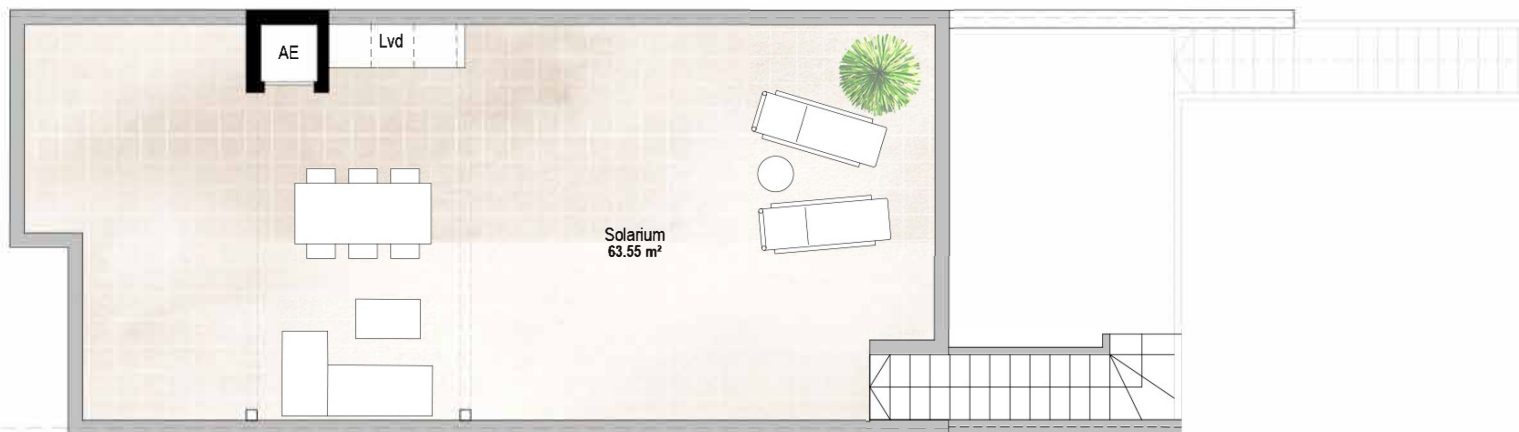

CUADRO DE SUP.

PLANTA	USO	SUP. ÚTIL	SUP. CONST.	
Primera	Vivienda	36.05 m <sup>2</sup>	42.82 m <sup>2</sup>	** Terraza ..... 9.80 m <sup>2</sup>
Solarium	Trastero	0.65 m <sup>2</sup>	1.32 m <sup>2</sup>	** Solarium ..... 33.65 m <sup>2</sup>
		<b>36.70 m<sup>2</sup></b>	<b>44.14 m<sup>2</sup></b>	

MASTERPLAN

Planta primera

Solarium

CUADRO DE SUP.

PLANTA	USO	SUP. ÚTIL	SUP. CONST.	
Primera	Vivienda	56.00 m2	66.14 m2	** Terraza ..... 5.85 m²
Solarium	Trastero	0.65 m2	1.32 m2	** Solarium ..... 53.60 m²
		<b>56.65 m2</b>	<b>67.46 m2</b>	

MASTERPLAN

Planta primera

Solarium

CUADRO DE SUP.

PLANTA	USO	SUP. ÚTIL	SUP. CONST.	
Primera	Vivienda	64.80 m2	73.64 m2	** Terraza ..... 14.80 m²
Solarium	Trastero	0.65 m2	1.32 m2	** Solarium ..... 63.55 m²
		<b>65.45 m2</b>	<b>74.96 m2</b>	