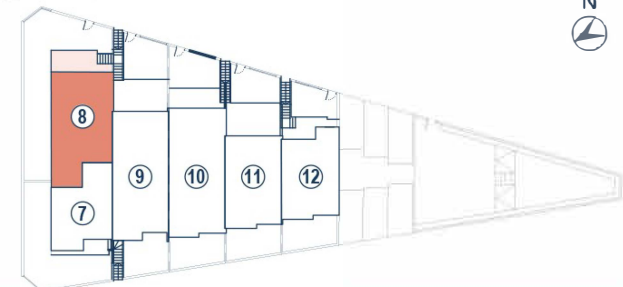

MASTERPLAN

CUADRO DE SUP.

PLANTA	USO	SUP. ÚTIL	SUP. CONST.
Baja	Vivienda	55.95 m2	66.00 m2
	Porche	13.15 m2	13.15 m2
		<b>69.10 m2</b>	<b>79.15 m2</b>

\*\* Terraza ..... 79.85 m²

MASTERPLAN

Planta primera

Solarium

CUADRO DE SUP.

PLANTA	USO	SUP. ÚTIL	SUP. CONST.	
Primera	Vivienda	36.05 m <sup>2</sup>	42.82 m <sup>2</sup>	** Terraza ..... 9.80 m <sup>2</sup>
Solarium	Trastero	0.65 m <sup>2</sup>	1.32 m <sup>2</sup>	** Solarium ..... 33.65 m <sup>2</sup>
		<b>36.70 m<sup>2</sup></b>	<b>44.14 m<sup>2</sup></b>	

MASTERPLAN

Planta primera

Solarium

CUADRO DE SUP.

PLANTA	USO	SUP. ÚTIL	SUP. CONST.	
Primera	Vivienda	56.00 m2	66.14 m2	** Terraza ..... 5.85 m²
Solarium	Trastero	0.65 m2	1.32 m2	** Solarium ..... 53.60 m²
		<b>56.65 m2</b>	<b>67.46 m2</b>	

MASTERPLAN

Planta primera

Solarium

CUADRO DE SUP.

PLANTA	USO	SUP. ÚTIL	SUP. CONST.	
Primera	Vivienda	64.80 m2	73.64 m2	** Terraza ..... 14.80 m²
Solarium	Trastero	0.65 m2	1.32 m2	** Solarium ..... 63.55 m²
		<b>65.45 m2</b>	<b>74.96 m2</b>	