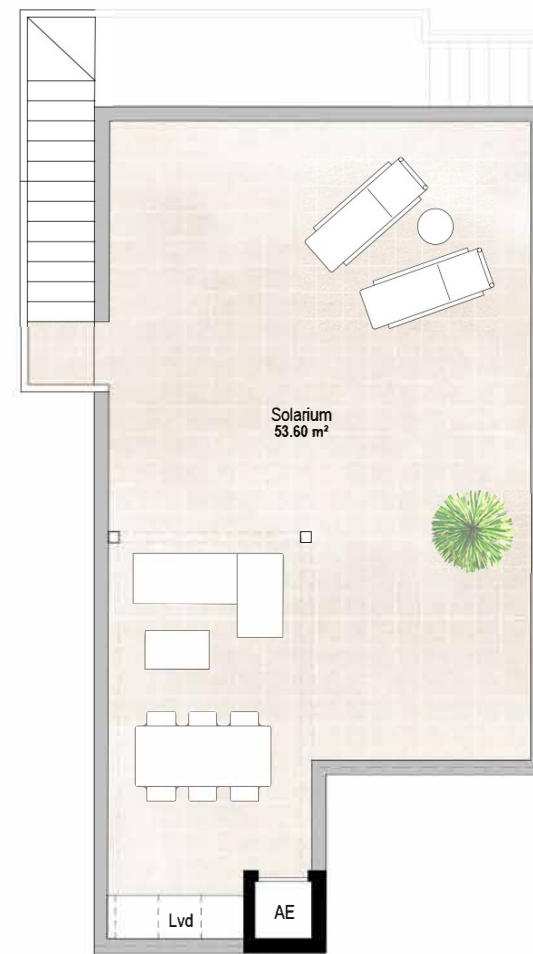

CUADRO DE SUP.

PLANTA	USO	SUP. ÚTIL	SUP. CONST.
Baja	Vivienda	36.45 m2	43.60 m2
	Porche	7.80 m2	7.80 m2
	** Terraza		53.50 m2
		<b>44.25 m2</b>	<b>51.40 m2</b>

Terraza

MASTERPLAN

CUADRO DE SUP.

PLANTA	USO	SUP. ÚTIL	SUP. CONST.	
Baja	Vivienda	64.10 m2	73.50 m2	** Terraza ..... 39.30 m²
	Porche	18.70 m2	18.70 m2	** Patio ..... 19.60 m²
		<b>82.80 m2</b>	<b>92.20 m2</b>	

MASTERPLAN

CUADRO DE SUP.

PLANTA	USO	SUP. ÚTIL	SUP. CONST.
Baja	Vivienda	55.95 m2	66.00 m2
	Porche	13.15 m2	13.15 m2
		<b>69.10 m2</b>	<b>79.15 m2</b>

\*\* Terraza ..... 79.85 m²

MASTERPLAN

Planta primera

Solarium

CUADRO DE SUP.

PLANTA	USO	SUP. ÚTIL	SUP. CONST.	
Primera	Vivienda	36.05 m <sup>2</sup>	42.82 m <sup>2</sup>	** Terraza ..... 9.80 m <sup>2</sup>
Solarium	Trastero	0.65 m <sup>2</sup>	1.32 m <sup>2</sup>	** Solarium ..... 33.65 m <sup>2</sup>
		<b>36.70 m<sup>2</sup></b>	<b>44.14 m<sup>2</sup></b>	

MASTERPLAN

Planta primera

Solarium

CUADRO DE SUP.

PLANTA	USO	SUP. ÚTIL	SUP. CONST.	
Primera	Vivienda	56.00 m2	66.14 m2	** Terraza ..... 5.85 m²
Solarium	Trastero	0.65 m2	1.32 m2	** Solarium ..... 53.60 m²
		<b>56.65 m2</b>	<b>67.46 m2</b>	